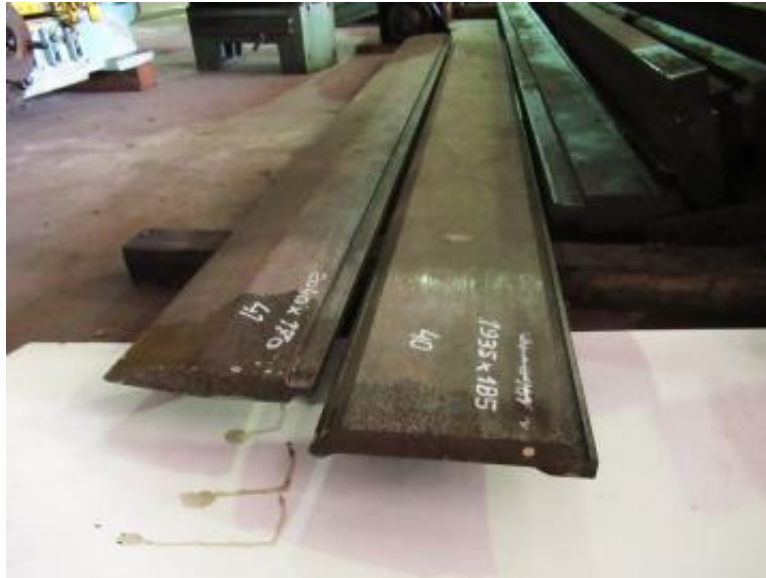

PRISMI e LAME -

Code 4289

BENDING MACHINE

PLEGADORA

Prisms and blades

Type

Tipo

Prismas y lamas